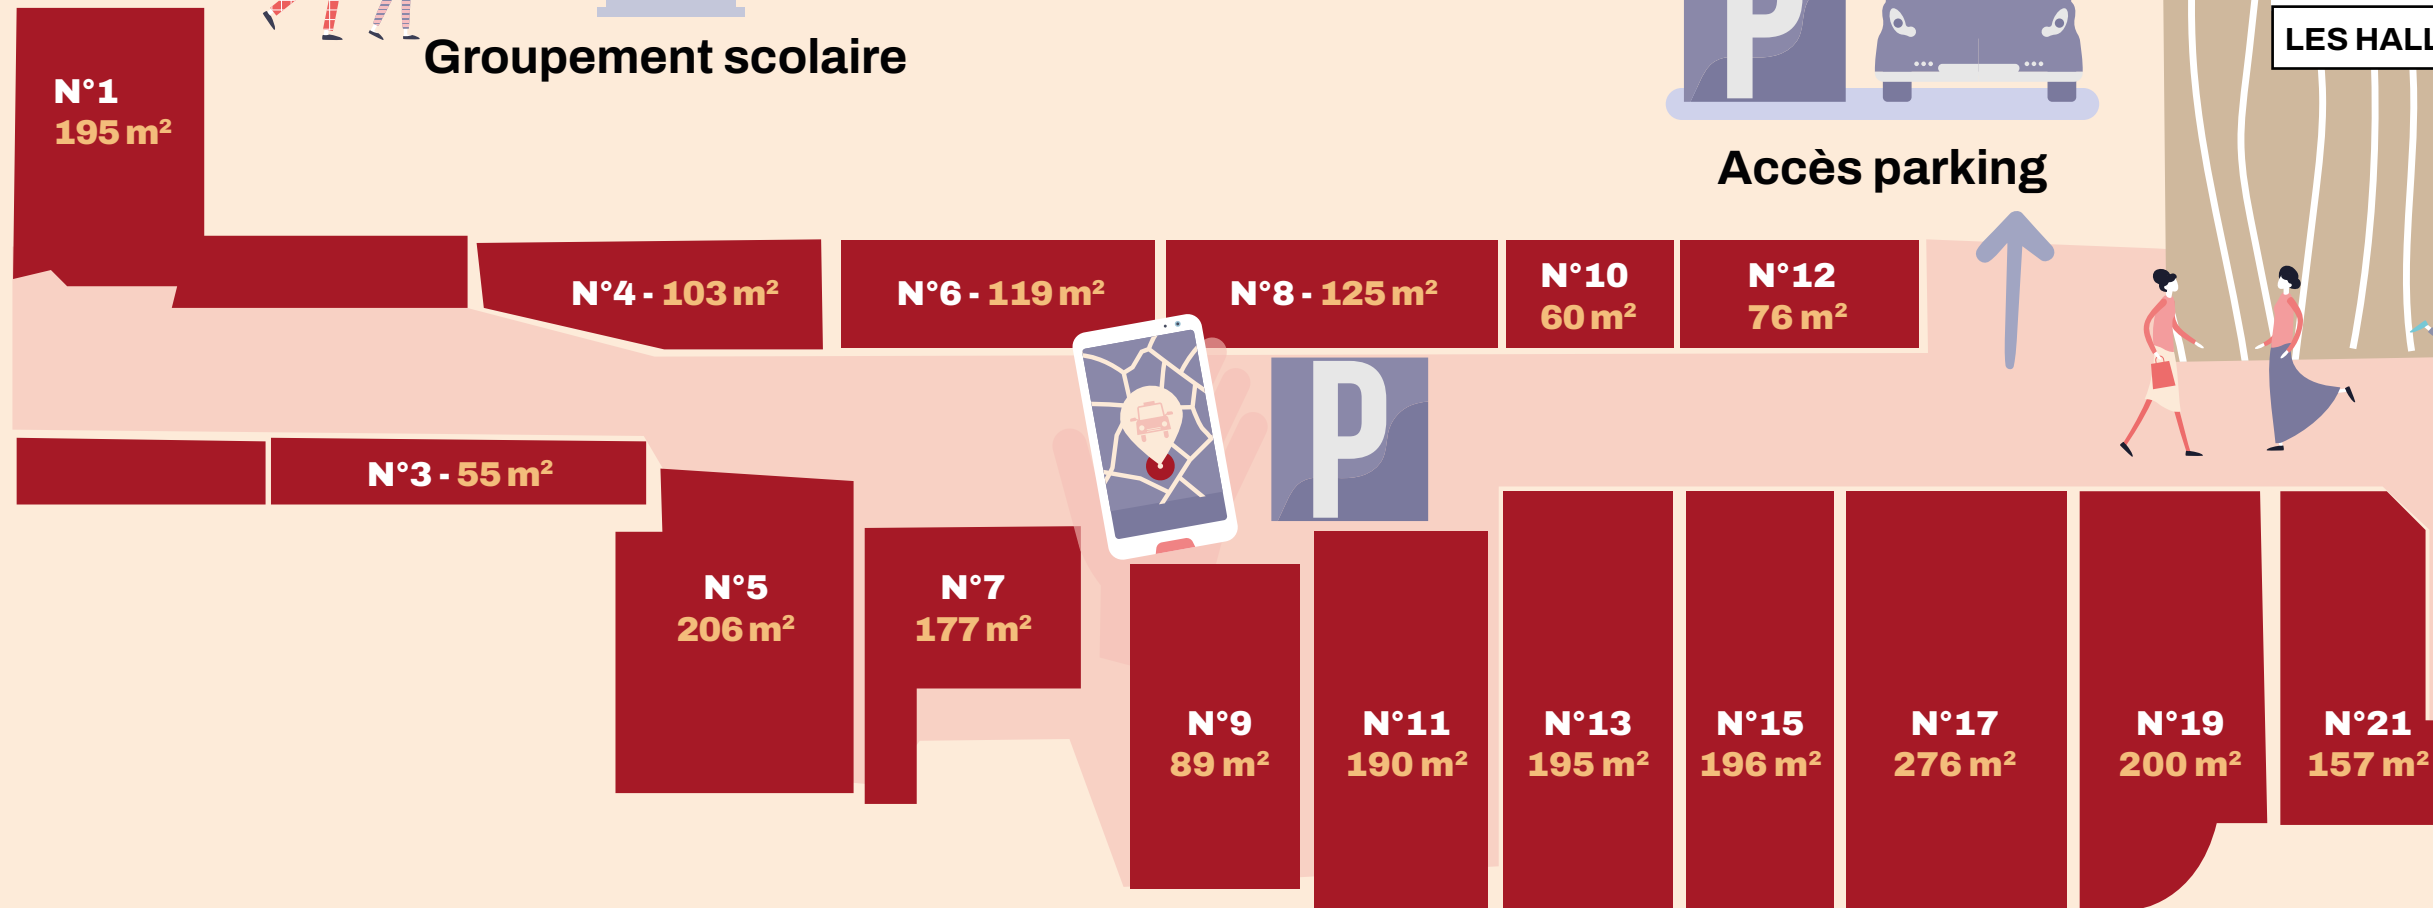

JULES

E.Leclerc

CENTRE COMMERCIAL

12 rue Sainte-Croix
57 200 SARREGUEMINES
03 87 39 78 00

centre ville
Rue Sainte Croix
(rue piétonne)

E.Leclerc
LES HALLES DU CARRÉ LOUVAIN

Rue de Sarre

Sarre